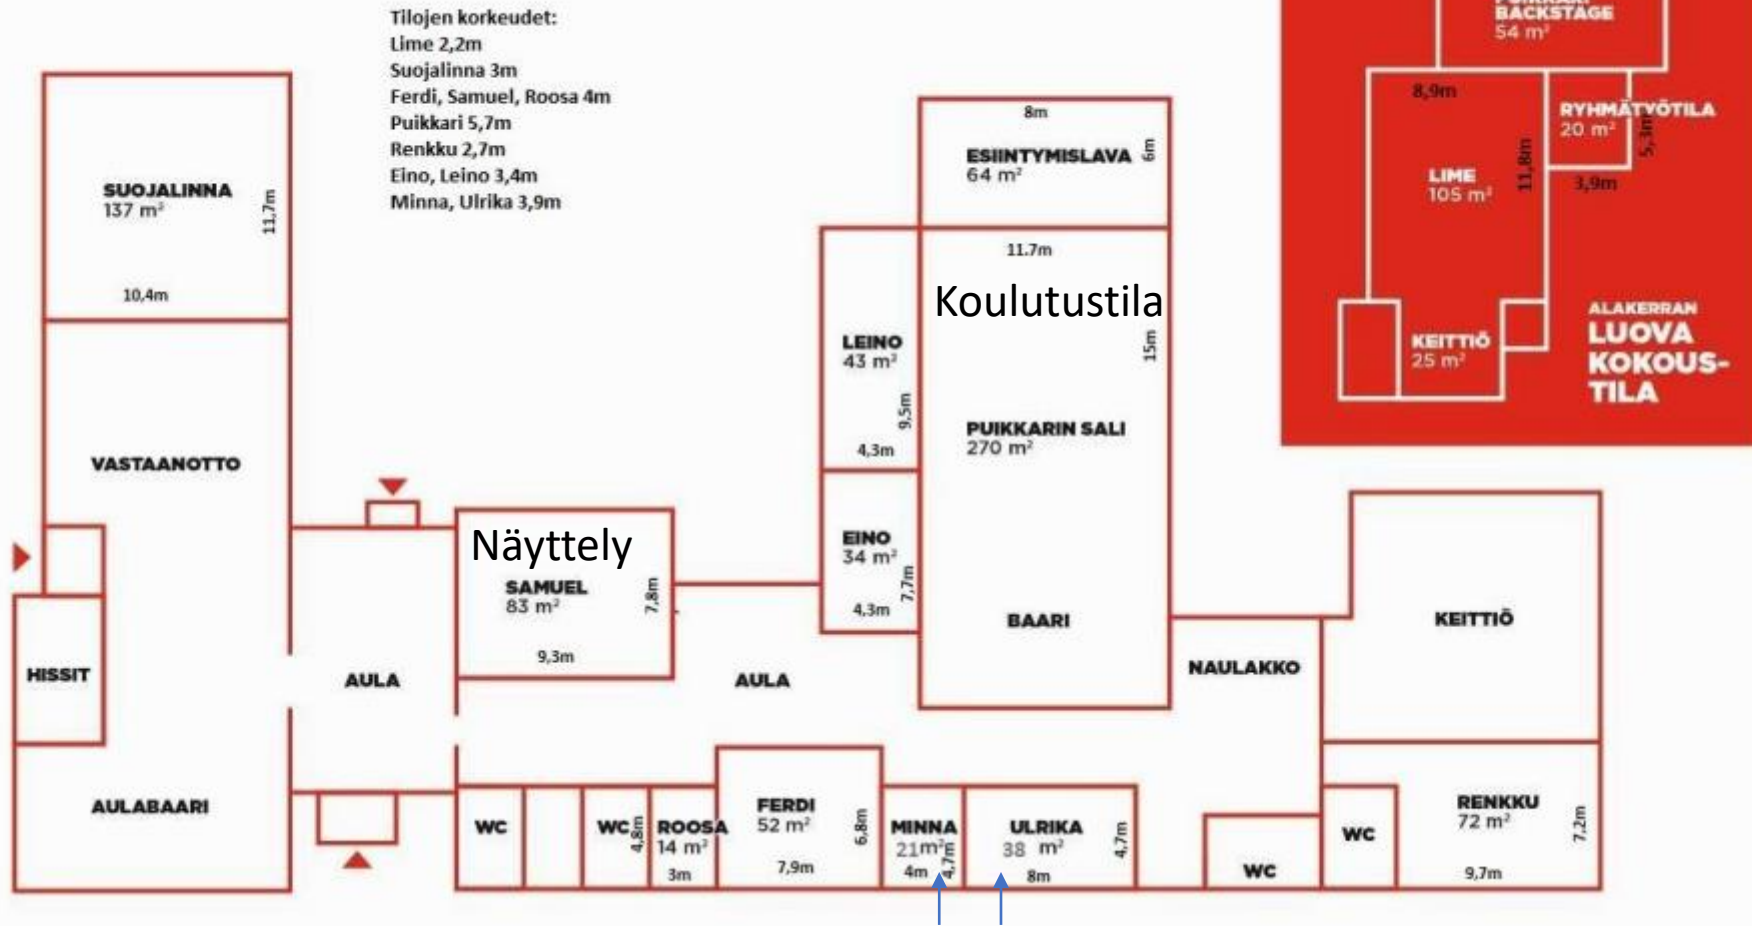

MINNA CANTHIN KATU

Näyttely